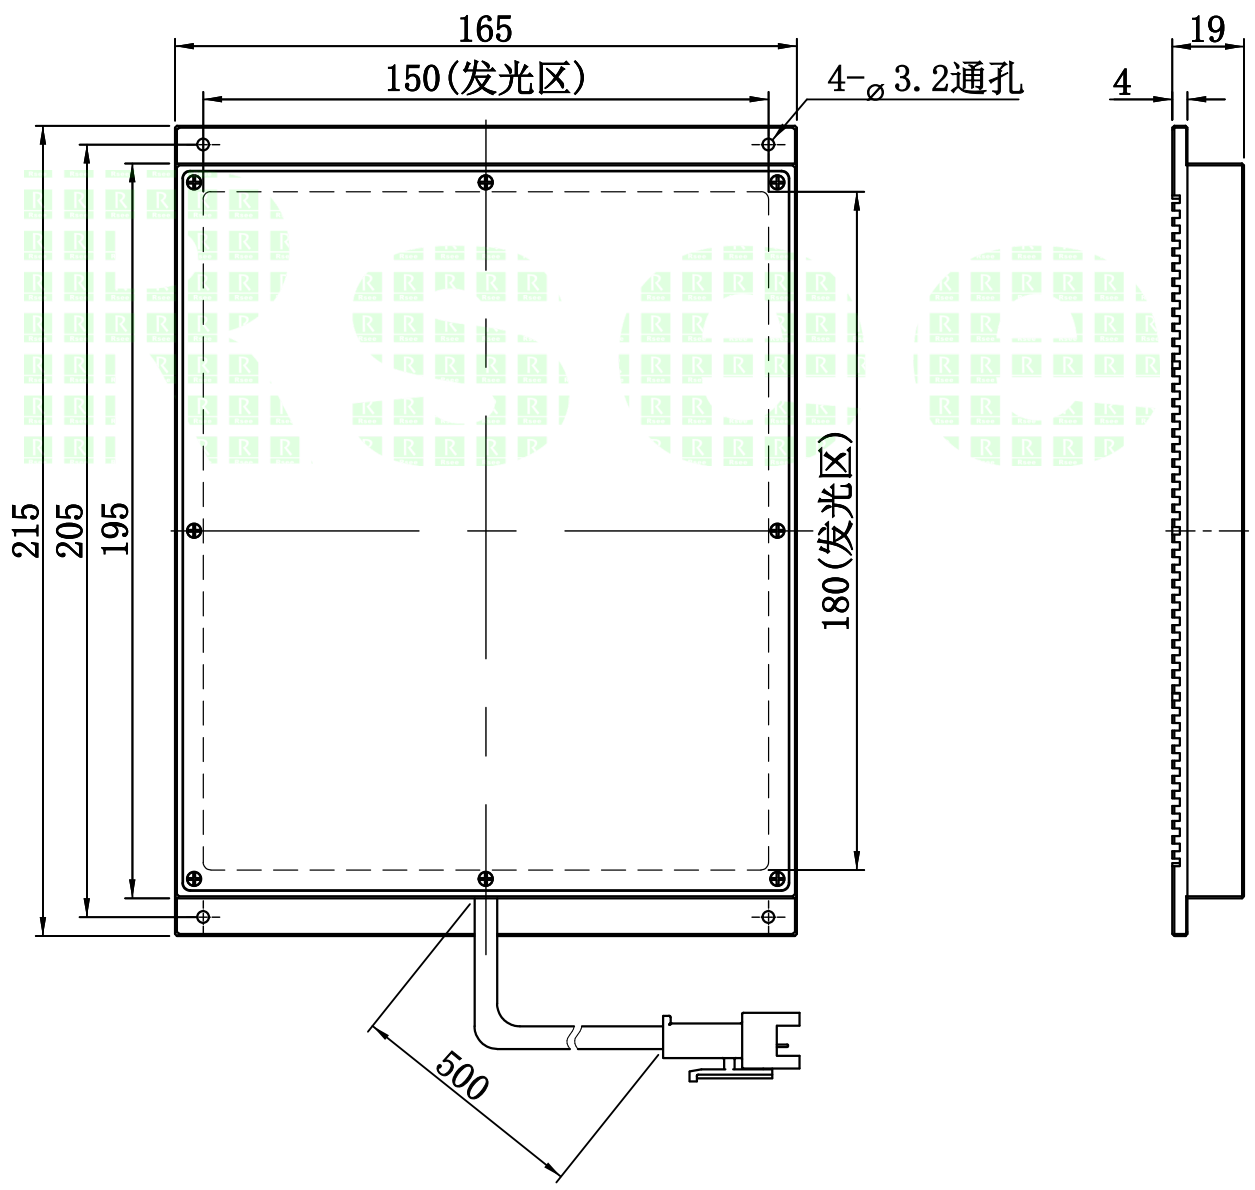

1	2	3	4	5
自变/客变	版本	审核	日期	说明

A

B

C

D

E

		型号	P-HFL-180-150		产品安装尺寸图	
		品名	面光源		Rsee 东莞锐视光电 科技有限公司	
日期	2014-3-22	比例	1:2	重量		