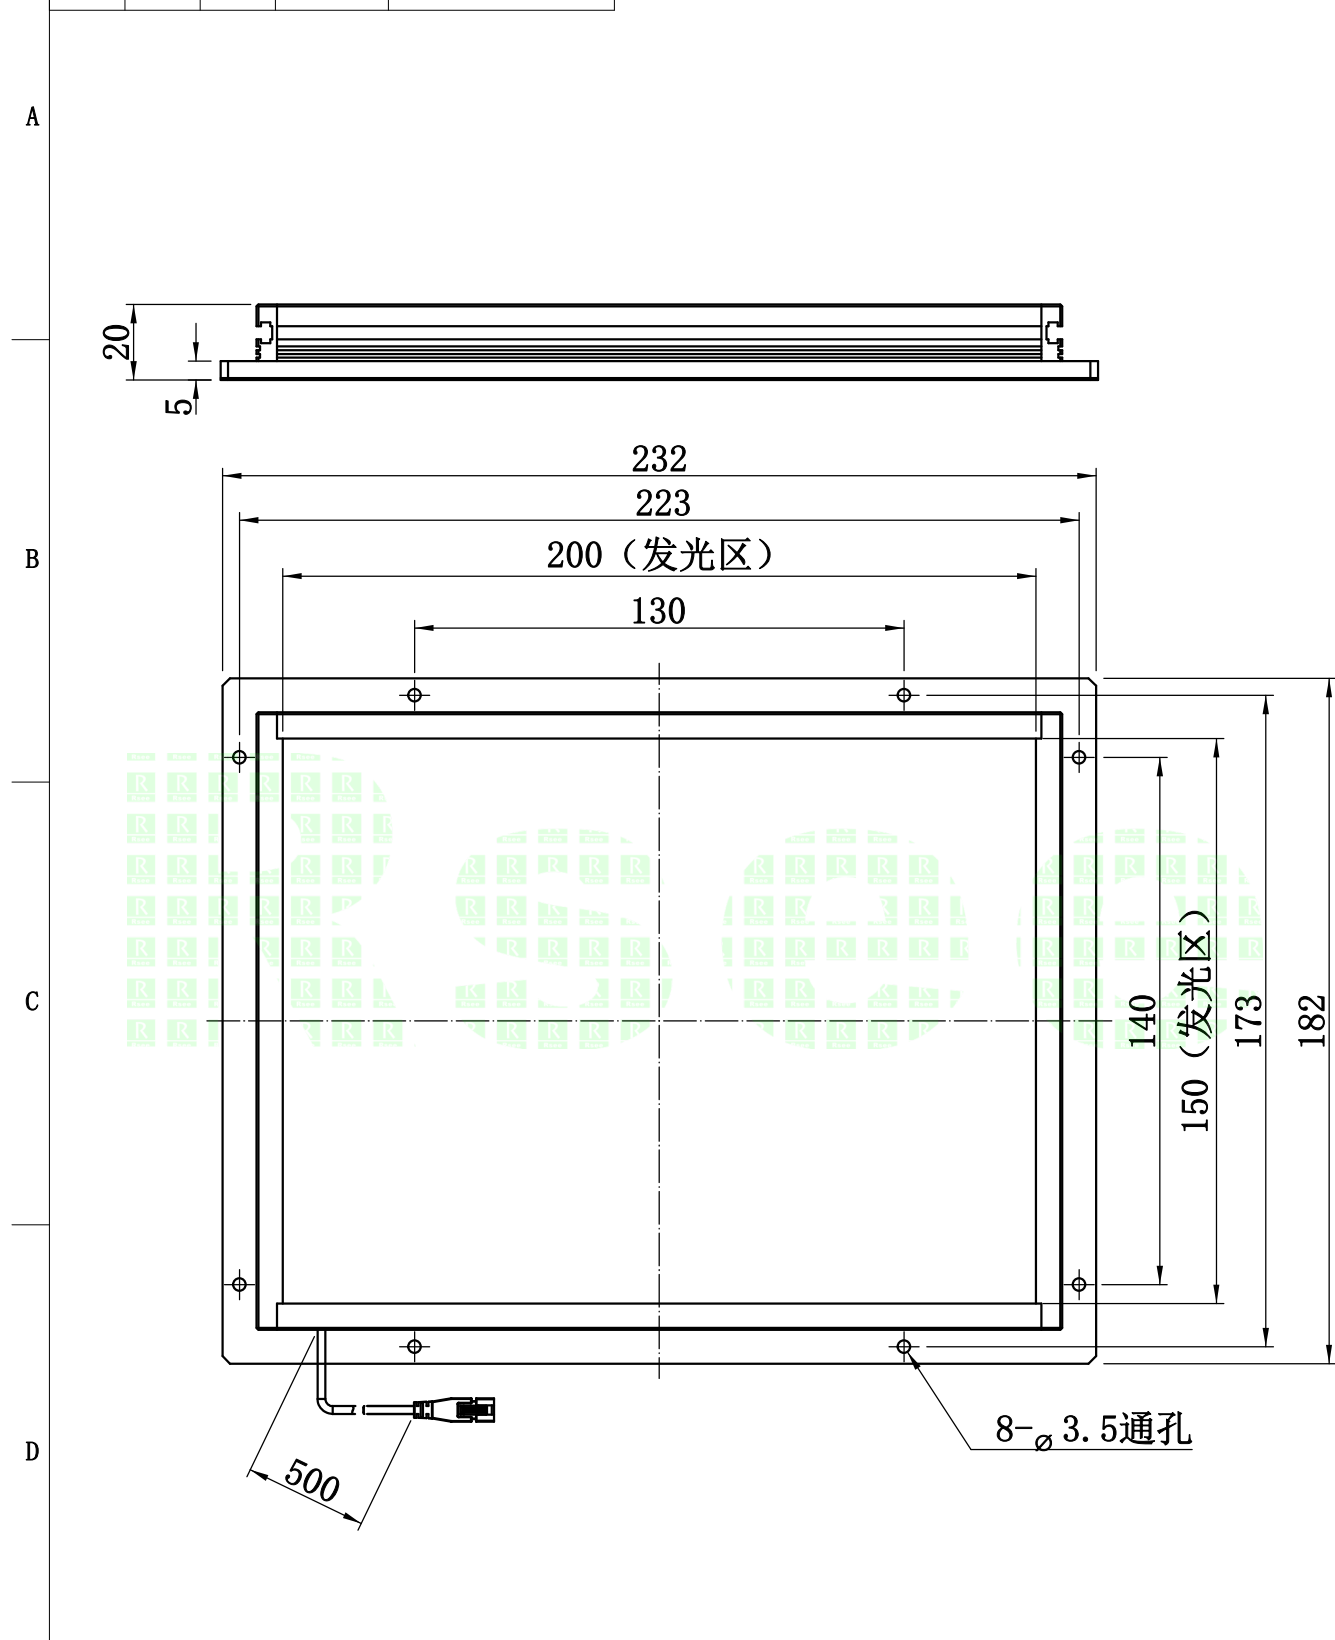

	1			2		3	4	5
自变/客变	版本	审核	日期	说明				

UNIT: mm

## 2. 电性能参数

电压/电流/功率 (Max)	24V/1.08A/25.92W	配套控制器	选配P-APS2-24W60-4T
出线端口	二芯 模拟端子	其他	

E			型号	P-HFL-200-150		产品安装尺寸图	
	品名	面光源					
日期	2018-12-28		比例	1:2	重量	<b>Rsee</b> 东莞锐视光电 科技有限公司	