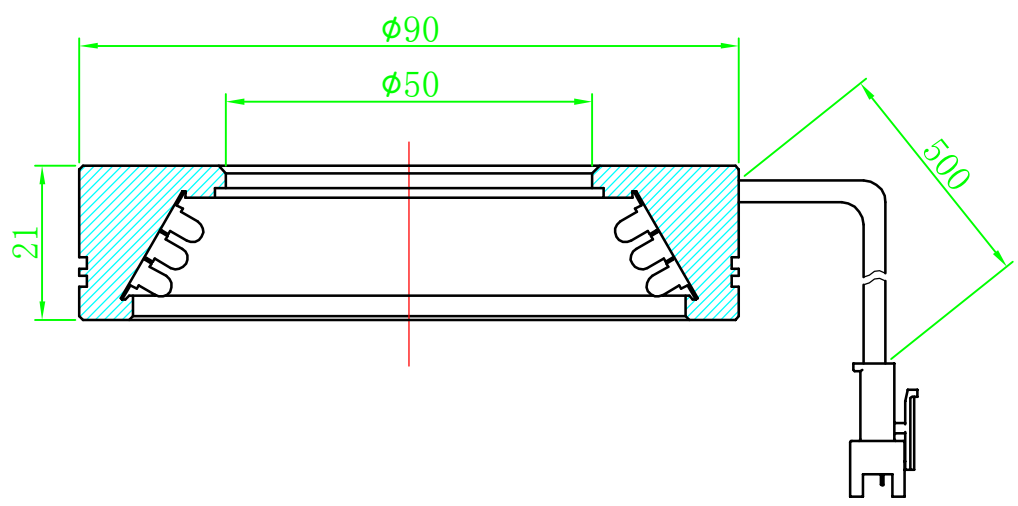

1		2		3	4	5
自变/客变	版本	审核	日期	说明		

A
B
C
D
E

注：此光源可选配漫射板

		型号	P-RL-90-30		产品安装尺寸图	
		品名	环形光源		Rsee 东莞锐视光电 科技有限公司	
日期	2014-03-17	比例	1:1	重量		