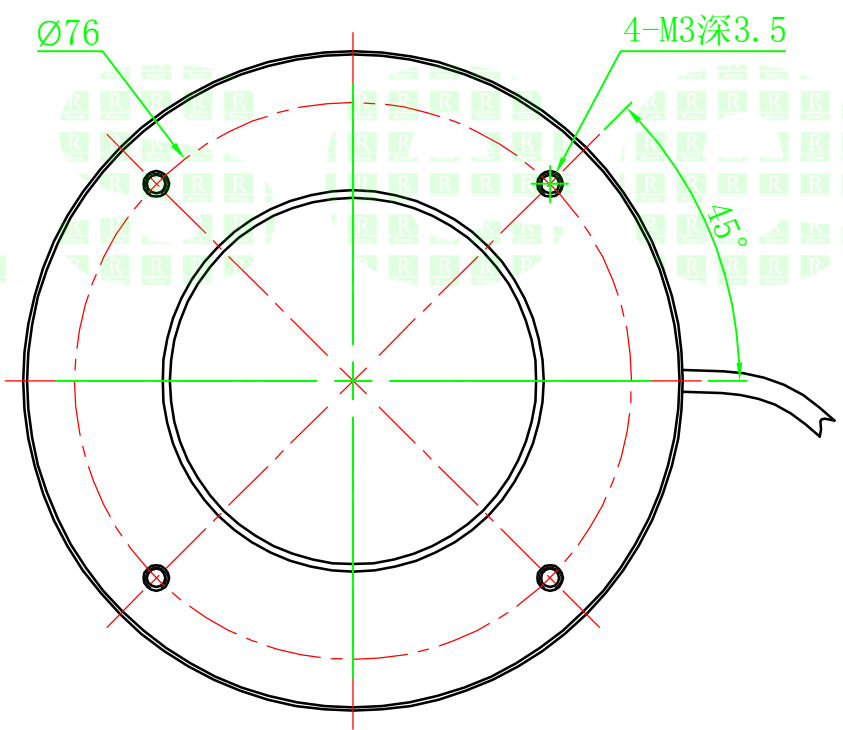

1		2		3	4	5
自变/客变	版本	审核	日期	说明		

A
B
C
D
E

注：此光源可选配漫射板

		型号	P-RL-90-30		产品安装尺寸图	
		品名	环形光源		Rsee 东莞锐视光电 科技有限公司	
日期	2014-03-17	比例	1:1	重量		