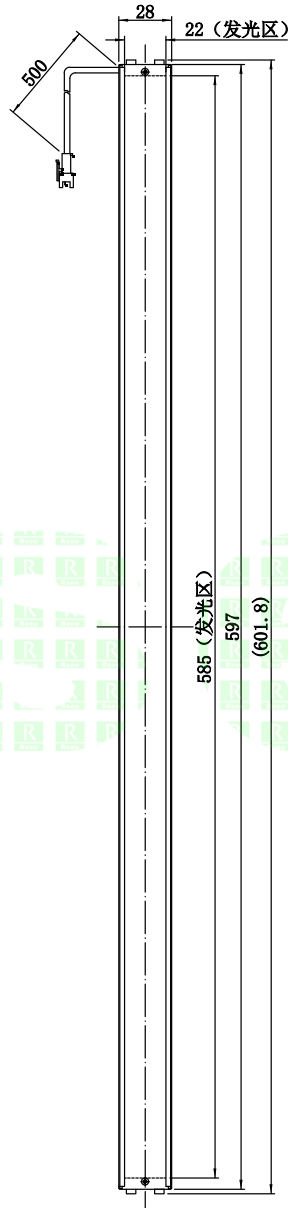

1	2	3	4	5
自变/客变	版本	审核	日期	说明

UNIT: mm

A

B

C

D

E

		型号	P-BL2-597-28		产品安装尺寸图	
		品名	条形光源			
日期	2016-03-23	比例	1:4	重量	Rsee 东莞锐视光电 科技有限公司	