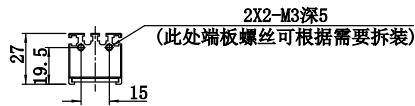

1	2	3	4	5
自变/客变	版本	审核	日期	说明

UNIT: mm

A

B

C

D

E

		型号	P-BL2-597-28		产品安装尺寸图	
		品名	条形光源			
日期	2016-03-23	比例	1:4	重量	Rsee 东莞锐视光电 科技有限公司	