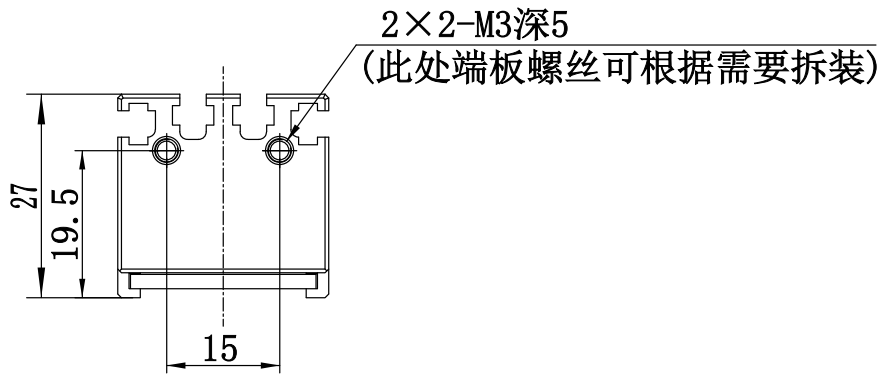

1	2	3	4	5
自变/客变	版本	审核	日期	说明

UNIT: mm

A

B

C

D

E

		型号	P-BL2-102-28		产品安装尺寸图	
		品名	条形光源			
日期	2016-03-23	比例	1:1	重量	 <b>Rsee</b> 东莞锐视光电 科技有限公司	