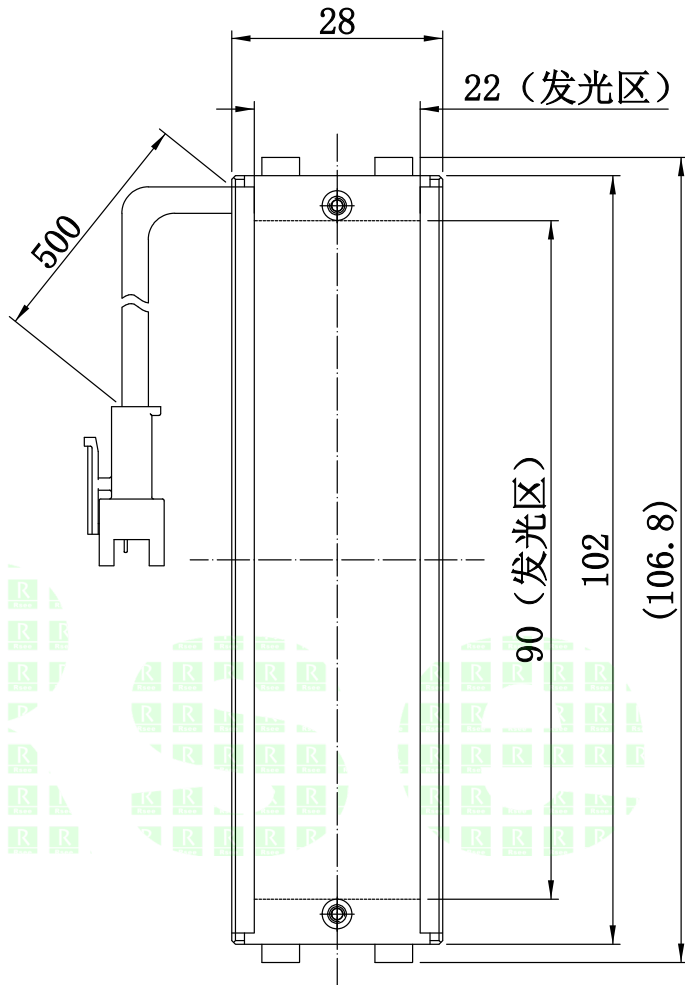

1	2	3	4	5
自变/客变	版本	审核	日期	说明

UNIT: mm

A

B

C

D

E

		型号	P-BL2-102-28		产品安装尺寸图	
		品名	条形光源			
日期	2016-03-23	比例	1:1	重量	 <b>Rsee</b> 东莞锐视光电 科技有限公司	