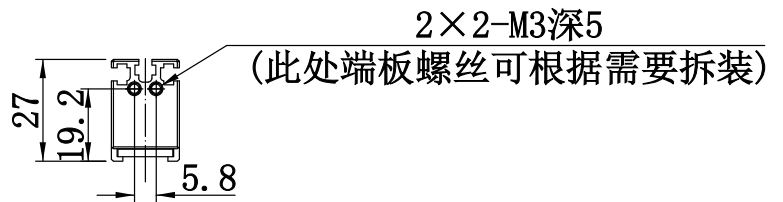

1	2	3	4	5
自变/客变	版本	审核	日期	说明

UNIT: mm

A

B

C

D

E

		型号	P-BL2-327-18		产品安装尺寸图	
		品名	条形光源		Rsee 东莞锐视光电 科技有限公司	
日期	2016-03-23	比例	1:2	重量		