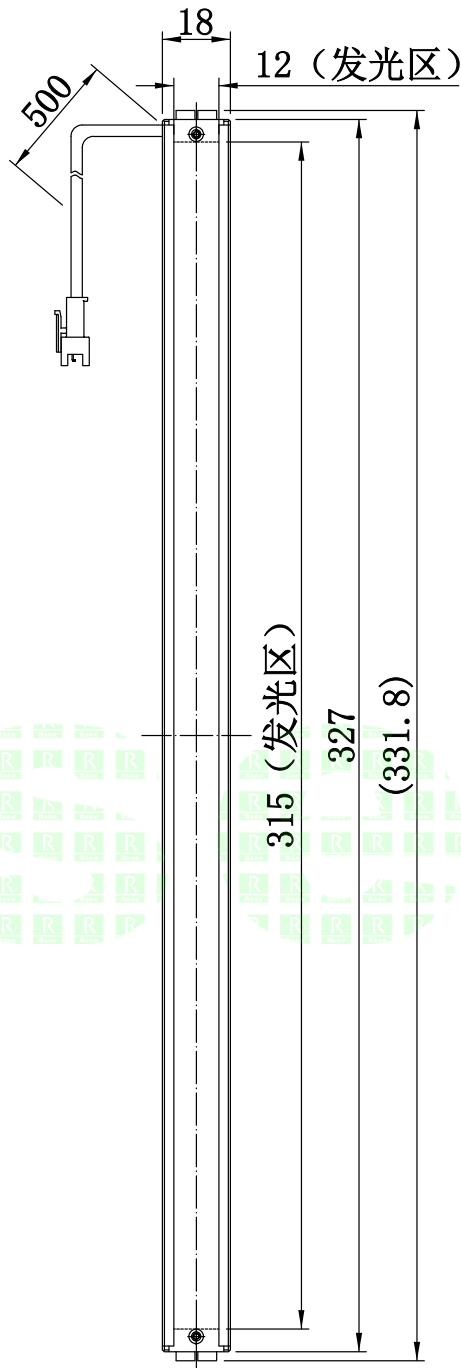

1	2	3	4	5
自变/客变	版本	审核	日期	说明

UNIT: mm

A

B

C

D

E

		型号	P-BL2-327-18		产品安装尺寸图	
		品名	条形光源		Rsee 东莞锐视光电 科技有限公司	
日期	2016-03-23	比例	1:2	重量		