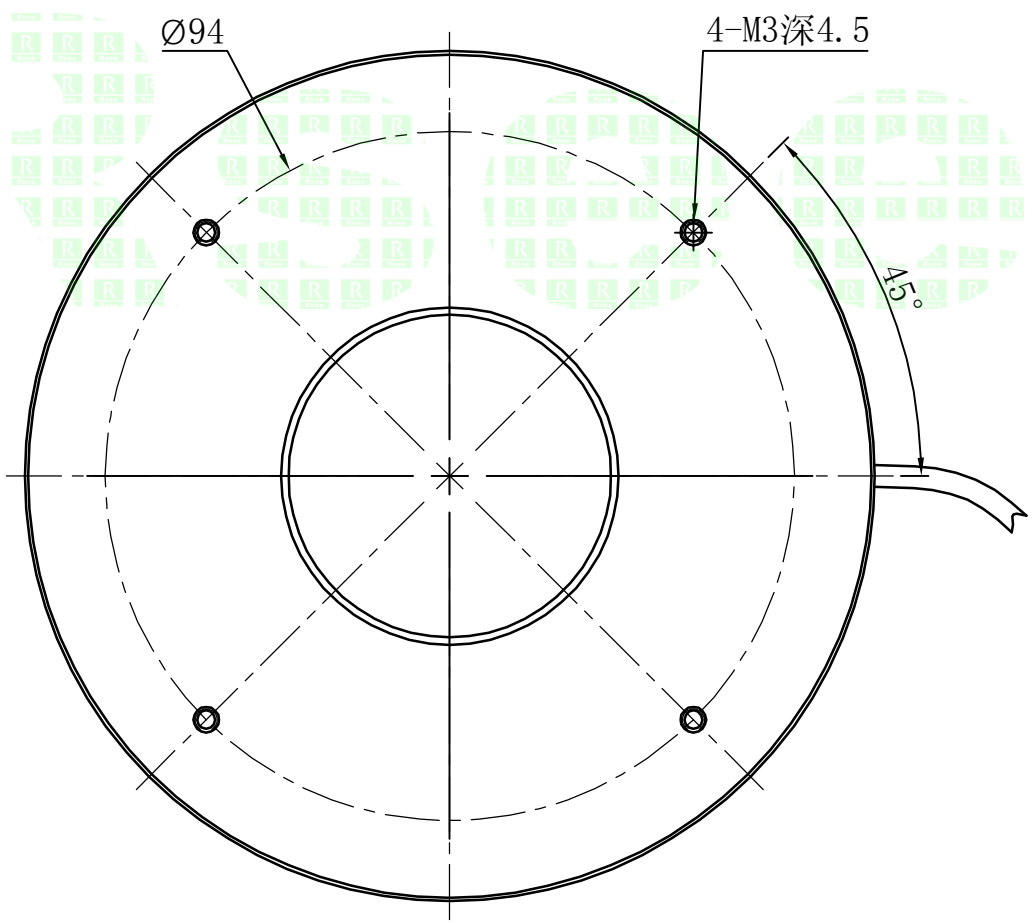

1				2		3	4	5
自变/客变	版本	审核	日期	说明				

A
B
C
D
E

		型号	P-FSL-116		产品安装尺寸图	
		品名	平面无影光源		Rsee 东莞锐视光电 科技有限公司	
日期	2014-3-28	比例	1:1	重量		