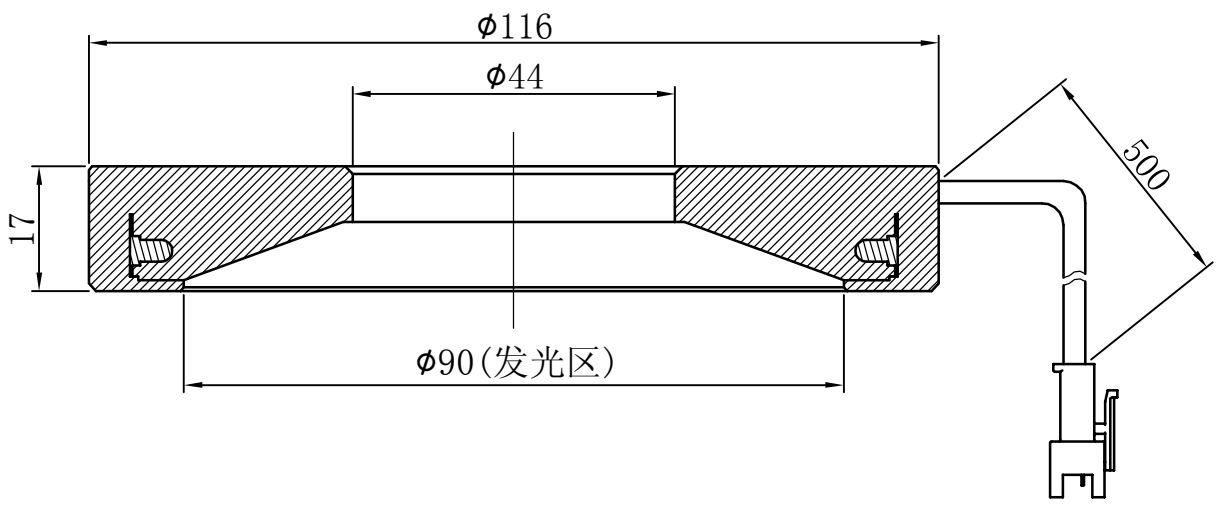

1				2		3	4	5
自变/客变	版本	审核	日期	说明				

A
B
C
D
E

		型号	P-FSL-116		产品安装尺寸图	
		品名	平面无影光源		Rsee 东莞锐视光电 科技有限公司	
日期	2014-3-28	比例	1:1	重量		