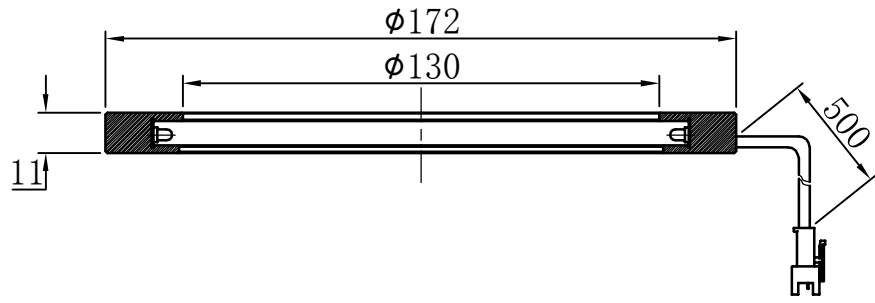

1		2		3	4	5
自变/客变	版本	审核	日期	说明		

A  
B  
C  
D  
E

		型号	P-RL-172-00		产品安装尺寸图	
		品名	环形光源		<b>Rsee</b> 东莞锐视光电 科技有限公司	
日期	2014-9-23	比例	1:2	重量		