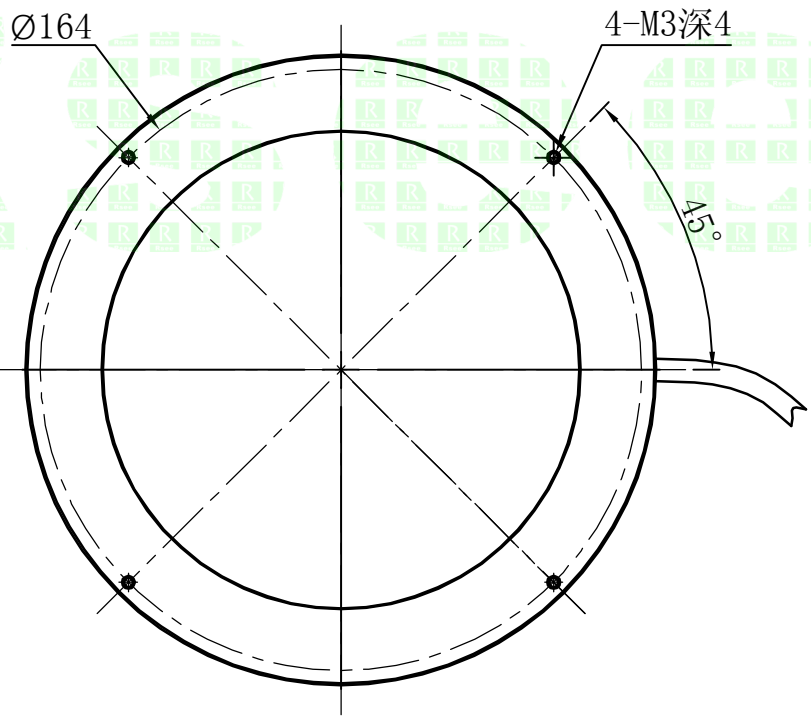

1		2		3	4	5
自变/客变	版本	审核	日期	说明		

A  
B  
C  
D  
E

		型号	P-RL-172-00		产品安装尺寸图	
		品名	环形光源		<b>Rsee</b> 东莞锐视光电 科技有限公司	
日期	2014-9-23	比例	1:2	重量		