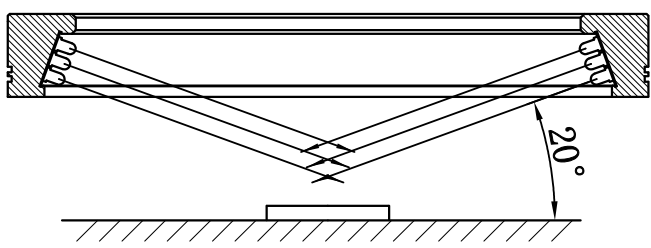

1	2	3	4	5
自变/客变	版本	审核	日期	说明

A

B

C

D

示意图

注：此光源可选配漫射板

E

	型号	P-RL-170-20		产品安装尺寸图	
	品名	环形光源			
日期	2014-2-25	比例	1:2	重量	 Rsee 东莞锐视光电 科技有限公司