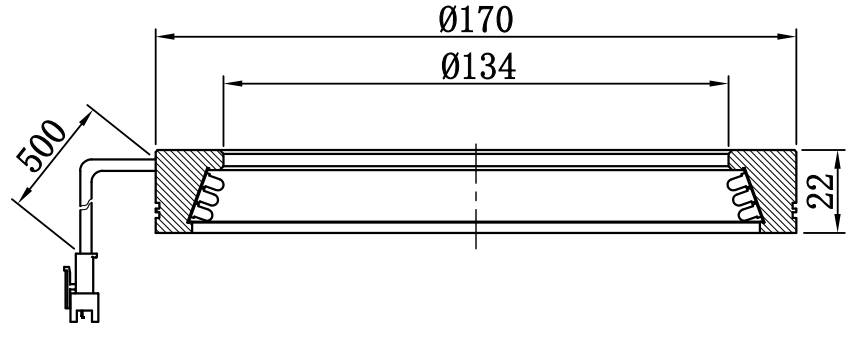

1	2	3	4	5
自变/客变	版本	审核	日期	说明

A

B

C

D

示意图

注：此光源可选配漫射板

E

	型号	P-RL-170-20		产品安装尺寸图	
	品名	环形光源			
日期	2014-2-25	比例	1:2	重量	 Rsee 东莞锐视光电 科技有限公司