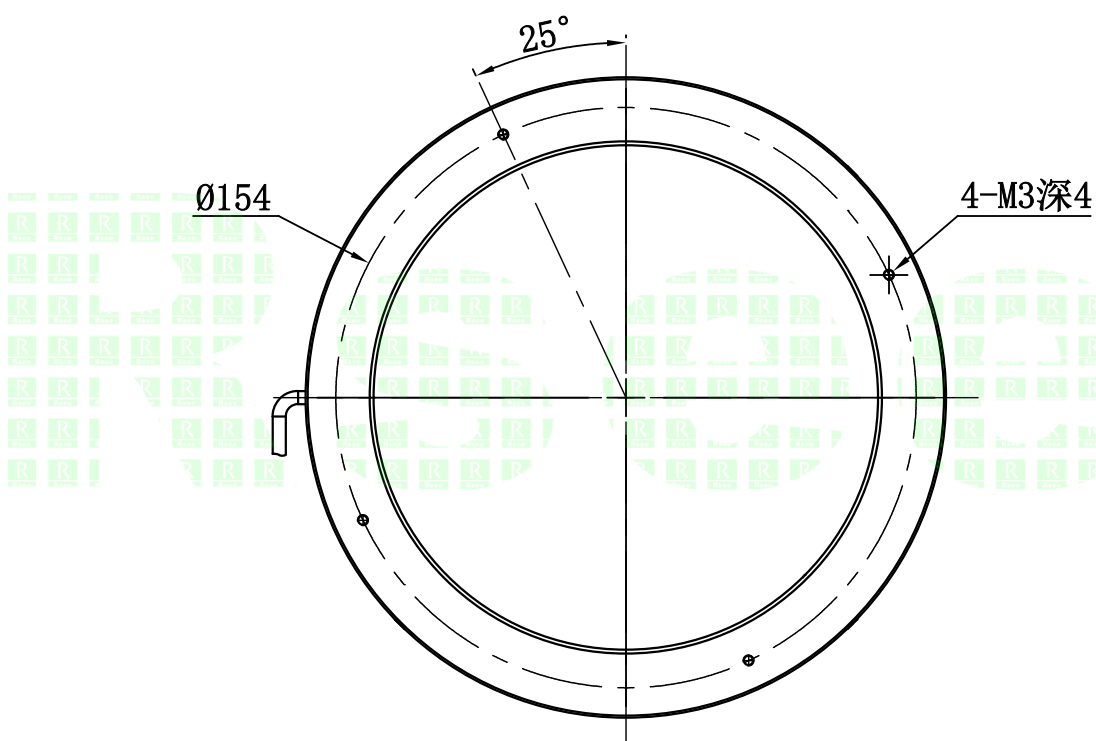

1	2	3	4	5
自变/客变	版本	审核	日期	说明

A

B

C

D

示意图

注：此光源可选配漫射板

E

	型号	P-RL-170-20		产品安装尺寸图	
	品名	环形光源			
日期	2014-2-25	比例	1:2	重量	 Rsee 东莞锐视光电 科技有限公司