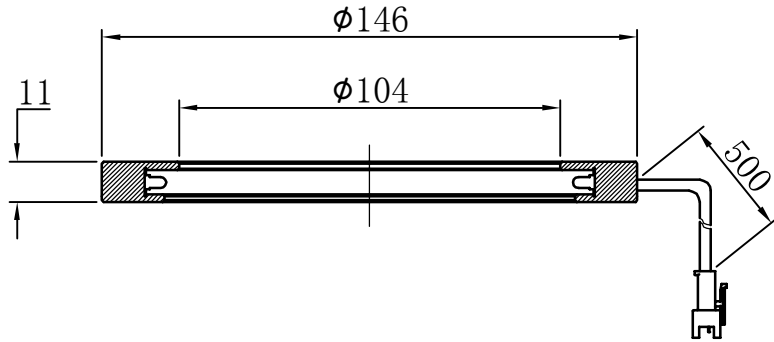

1		2		3	4	5
自变/客变	版本	审核	日期	说明		

A

B

C

D

E

		型号	P-RL-146-00		产品安装尺寸图	
		品名	环形光源		 <b>Rsee</b> 东莞锐视光电 科技有限公司	
日期	2013-11-15	比例	1:2	重量		