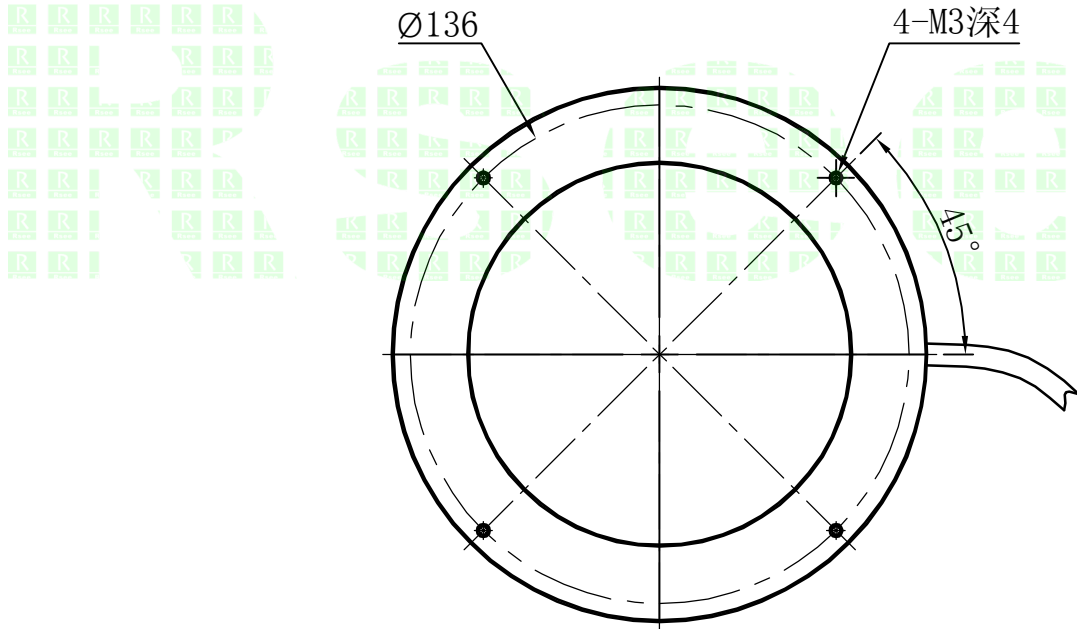

1		2		3	4	5
自变/客变	版本	审核	日期	说明		

A

B

C

D

E

		型号	P-RL-146-00		产品安装尺寸图	
		品名	环形光源		 <b>Rsee</b> 东莞锐视光电 科技有限公司	
日期	2013-11-15	比例	1:2	重量		