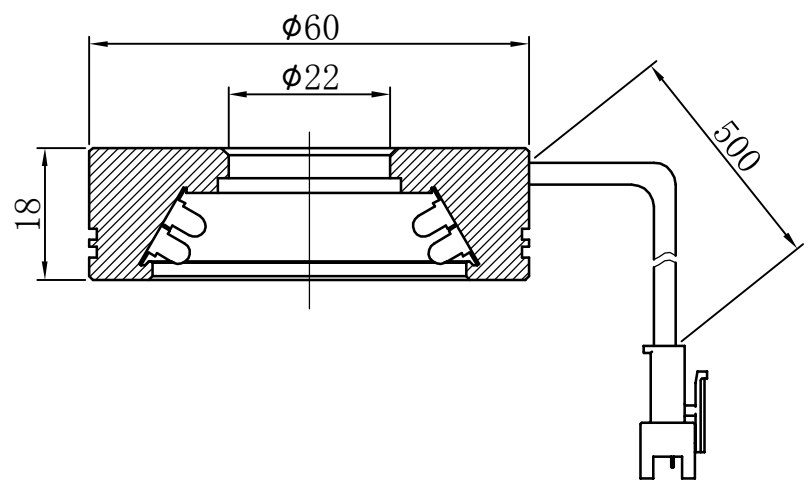

1			2		3	4	5
自变/客变	版本	审核	日期	说明			

A
B
C
D
E

注：此光源可选配漫射板

		型号	P-RL-60-30		产品安装尺寸图  Rsee 东莞锐视光电 科技有限公司	
		品名	环形光源			
日期	2014-03-10	比例	1:1	重量		