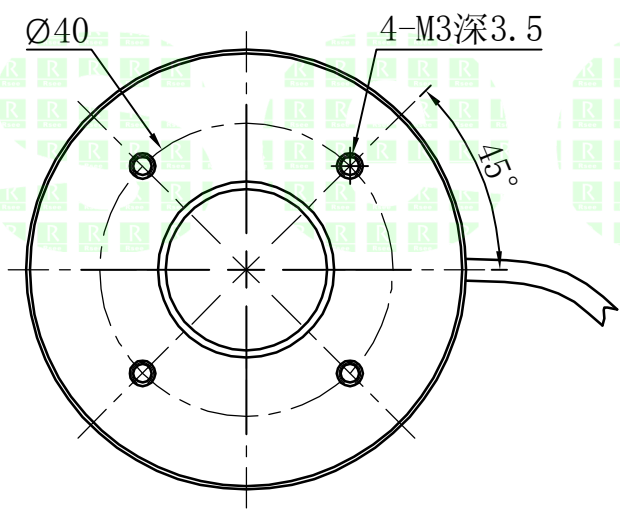

1			2		3	4	5
自变/客变	版本	审核	日期	说明			

A
B
C
D
E

注：此光源可选配漫射板

		型号	P-RL-60-30		产品安装尺寸图  Rsee 东莞锐视光电 科技有限公司	
		品名	环形光源			
日期	2014-03-10	比例	1:1	重量		