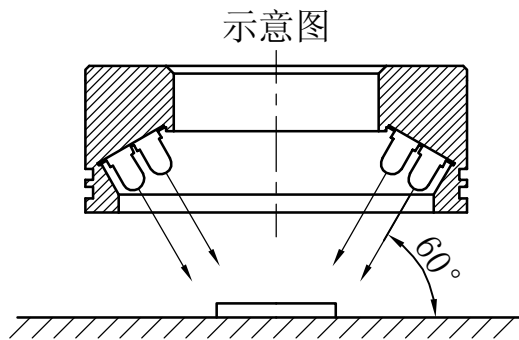

1		2		3	4	5
自变/客变	版本	审核	日期	说明		

A

B

C

D

E

注：此光源可选配漫射板

 		型号	P-RL-52-60		产品安装尺寸图  Rsee 东莞锐视光电 科技有限公司	
		品名	环形光源			
日期	2013-10-21	比例	1:1	重量		