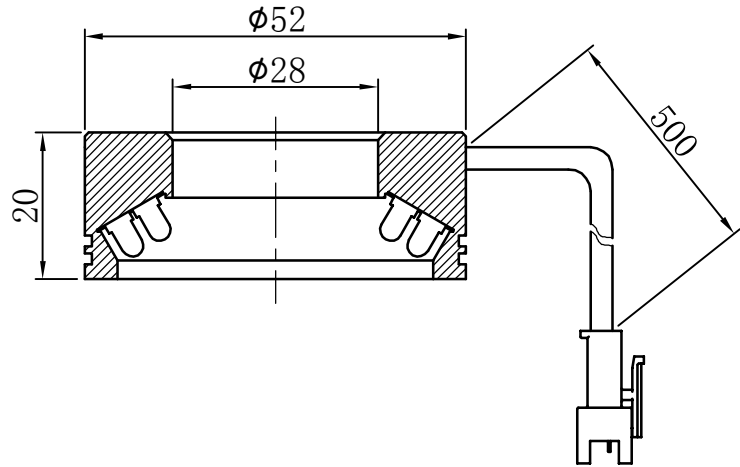

1		2		3	4	5
自变/客变	版本	审核	日期	说明		

A

B

C

D

E

注：此光源可选配漫射板

 		型号	P-RL-52-60		产品安装尺寸图  Rsee 东莞锐视光电 科技有限公司	
		品名	环形光源			
日期	2013-10-21	比例	1:1	重量		