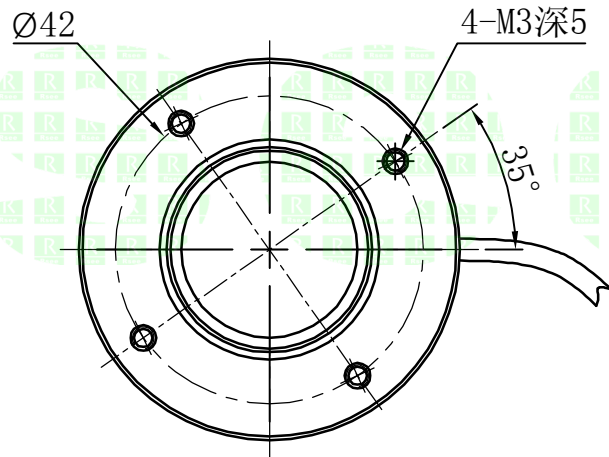

1		2		3	4	5
自变/客变	版本	审核	日期	说明		

A

B

C

D

E

注：此光源可选配漫射板

 		型号	P-RL-52-60		产品安装尺寸图  Rsee 东莞锐视光电 科技有限公司	
		品名	环形光源			
日期	2013-10-21	比例	1:1	重量		